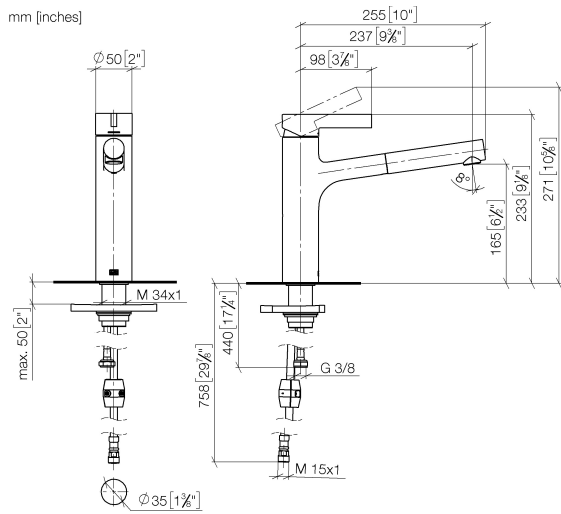

DORNBACHT LYV Einhebelmischer Pull-out - Chrom

33 845 110

- Ausladung 237 mm
- schwenkbarer Auslauf 120°
- luftangereicherter Strahl und Brausestrahl
- gewebeumflochtener Brauseschlauch 1500 mm
- Durchfluss max. 8,8 l/min bei 3 bar Fließdruck

Eigensicher gegen Rückfließen.

	Chrom	33 845 110-00
	Soft Black	33 845 110-69
	Edelstahl Finish gebürstet	33 845 110-70

DORNBRACHT LYV Einhebelmischer Pull-out - Chrom

33 845 110

Durchflussdiagramm

Zertifikate

Belgaqua_23-012- ACS_23 ACC NY AbP_10068.
27_3. 085.

DORNBRAUCHT LYV Einhebelmischer Pull-out - Chrom

33 845 110

Ersatzteile für die
anderen
Oberflächenvarianten
finden Sie hier: Soft
Black

Ersatzteilstückliste

Nr.	Artikelnummer	Benennung	Verbaumenge	Lieferzeit
1	90 20 81 001 00-00	Griff	1	2
2	90 28 30 010 00-00	Haube	1	2
3	90 15 05 067 00 90	Kartusche	1	2
4	90 18 40 227 00 90	Einsatz	1	2
5	90 30 02 101 00 90	Schlauch	1	2
6	90 23 01 051 00 90	Durchflussbegrenzer	1	2
7	90 14 05 081 00 90	Dichtung	1	2
8	90 12 11 180 00-00	Brause	1	2
9	90 14 15 062 00 90	Dichtungssatz	1	2
10	90 30 01 211 00 90	Schaft	1	2
11	90 14 05 080 00 90	Dichtung	1	2
12	90 23 10 003 00 90	Befestigungssatz	1	2
13	04 30 04 100 00 90	Schlauch	2	2
14	90 30 04 110 00 90	Schlauch	1	2