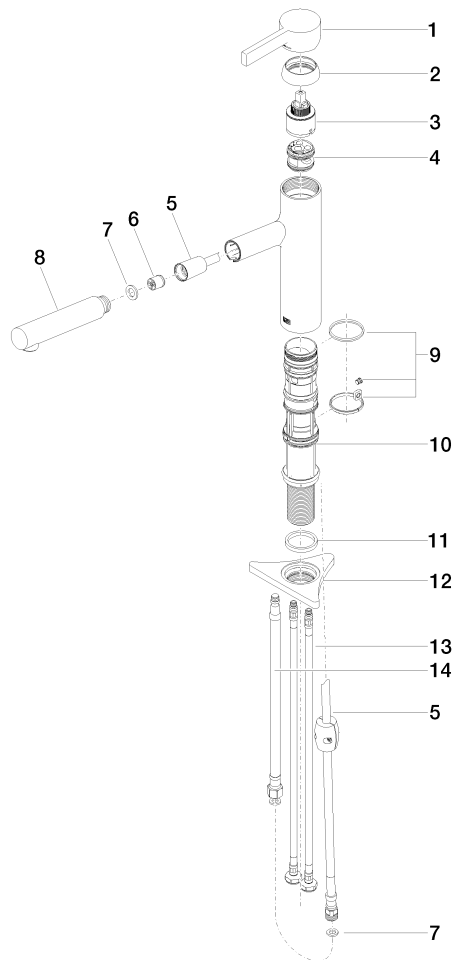

DORNBACHT LYV Einhebelmischer Pull-out - Chrom

33 845 110

- Ausladung 237 mm
- schwenkbarer Auslauf 120°
- luftangereicherter Strahl und Brausestrahl
- gewebeumflochtener Brauseschlauch 1500 mm
- Durchfluss max. 8,8 l/min bei 3 bar Fließdruck

Eigensicher gegen Rückfließen.

	Chrom	33 845 110-00
	Soft Black	33 845 110-69
	Edelstahl Finish gebürstet	33 845 110-70

DORNBRACHT LYV Einhebelmischer Pull-out - Chrom

33 845 110

Durchflussdiagramm

Zertifikate

Belgaqua_23-012- ACS_23 ACC NY AbP_10068.
27_3. 085.

DORNBRAUCHT LYV Einhebelmischer Pull-out - Chrom

33 845 110

Ersatzteile für die
anderen
Oberflächenvarianten
finden Sie hier: Soft
Black

Ersatzteilstückliste

Nr.	Artikelnummer	Benennung	Verbaumenge	Lieferzeit
1	90 20 81 001 00-00	Griff	1	2
2	90 28 30 010 00-00	Haube	1	2
3	90 15 05 067 00 90	Kartusche	1	2
4	90 18 40 227 00 90	Einsatz	1	2
5	90 30 02 101 00 90	Schlauch	1	2
6	90 23 01 051 00 90	Durchflussbegrenzer	1	2
7	90 14 05 081 00 90	Dichtung	1	2
8	90 12 11 180 00-00	Brause	1	2
9	90 14 15 062 00 90	Dichtungssatz	1	2
10	90 30 01 211 00 90	Schaft	1	2
11	90 14 05 080 00 90	Dichtung	1	2
12	90 23 10 003 00 90	Befestigungssatz	1	2
13	04 30 04 100 00 90	Schlauch	2	2
14	90 30 04 110 00 90	Schlauch	1	2